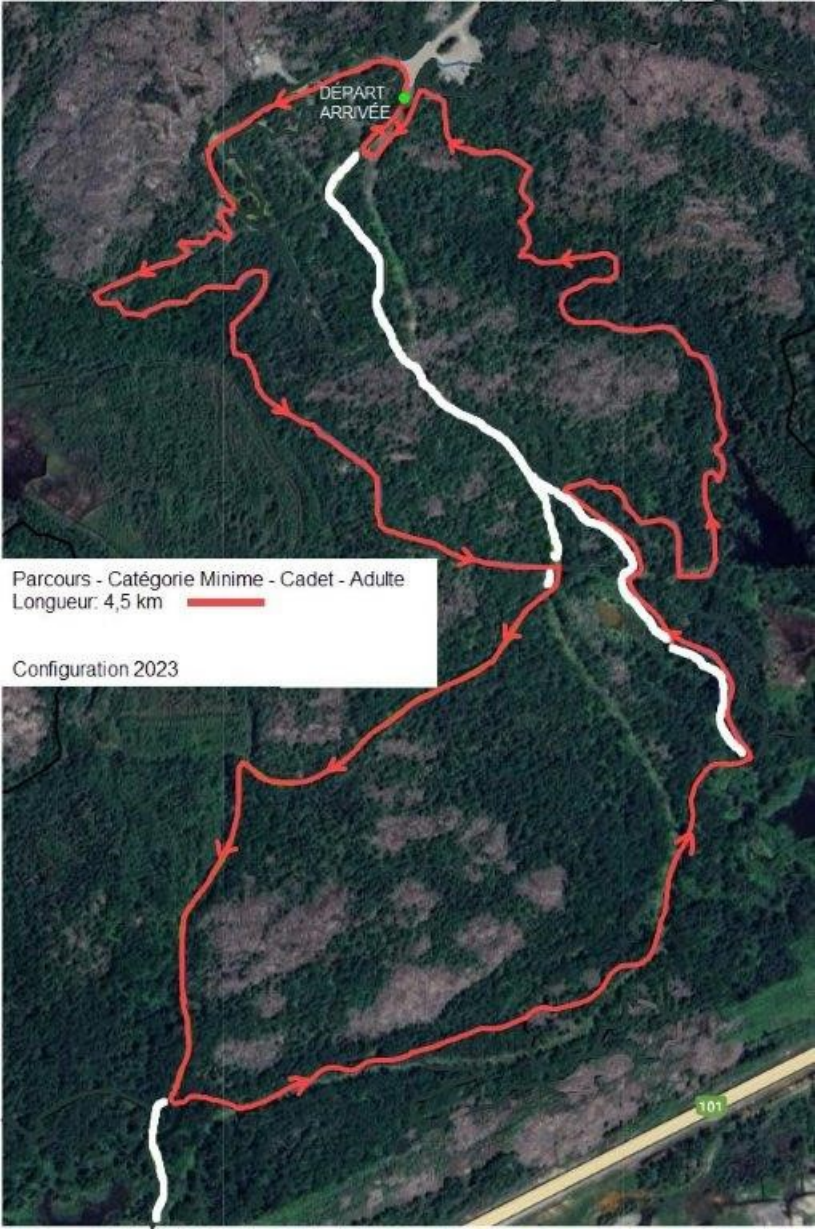

INFORMATION - PARCOURS - COUPE DU NORD - ROUYN-NORANDA - 20 AOÛT 2023

Catégorie	Année de naissance	Distance Parcours	Distance totale	Nbre tour	Couleur Parcours
Bibitte et - (F/H)	2015 et +	0,7 km	1,4 km	2	Yellow
Atome (F/H)	2013-2014	0,9 km	2,7 km	3	Light Green
Pee Wee (F/H)	2011-2012	2,5 km	5,0 km	2	Blue
Minime (F/H)	2009-2010	4,5 km	9,0 km	2	Red
Cadet (F/H)	2007-2008	4,5 km	13,5 km	3	Red
Elite 17 ans et + (F/H)	-	4,5 km	18,0 km	4	Red
Expert 17 nas et + (F/H)	-	4,5 km	13,5 km	3	Red
Sport 17 ans et + (F/H)	-	4,5 km	9,0 km	2	Red
Cycloportif 17 ans et + (F/H)	-	4,5 km	4,5 km	1	Red

DÉPART  
ARRIVÉE

Parcours - Catégorie Bibitte et Atome  
Longueur Bibitte: 700 m  
Longueur Atome: 900 m  
Boucle de départ (Optionnel):  
Configuration 2023

DÉPART  
ARRIVÉE

Parcours - Catégorie Pee wee  
Longueur: 2,5 km

Configuration 2023

DÉPART  
ARRIVÉE

Parcours - Catégorie Minime - Cadet - Adulte  
Longueur: 4,5 km

Configuration 2023

101