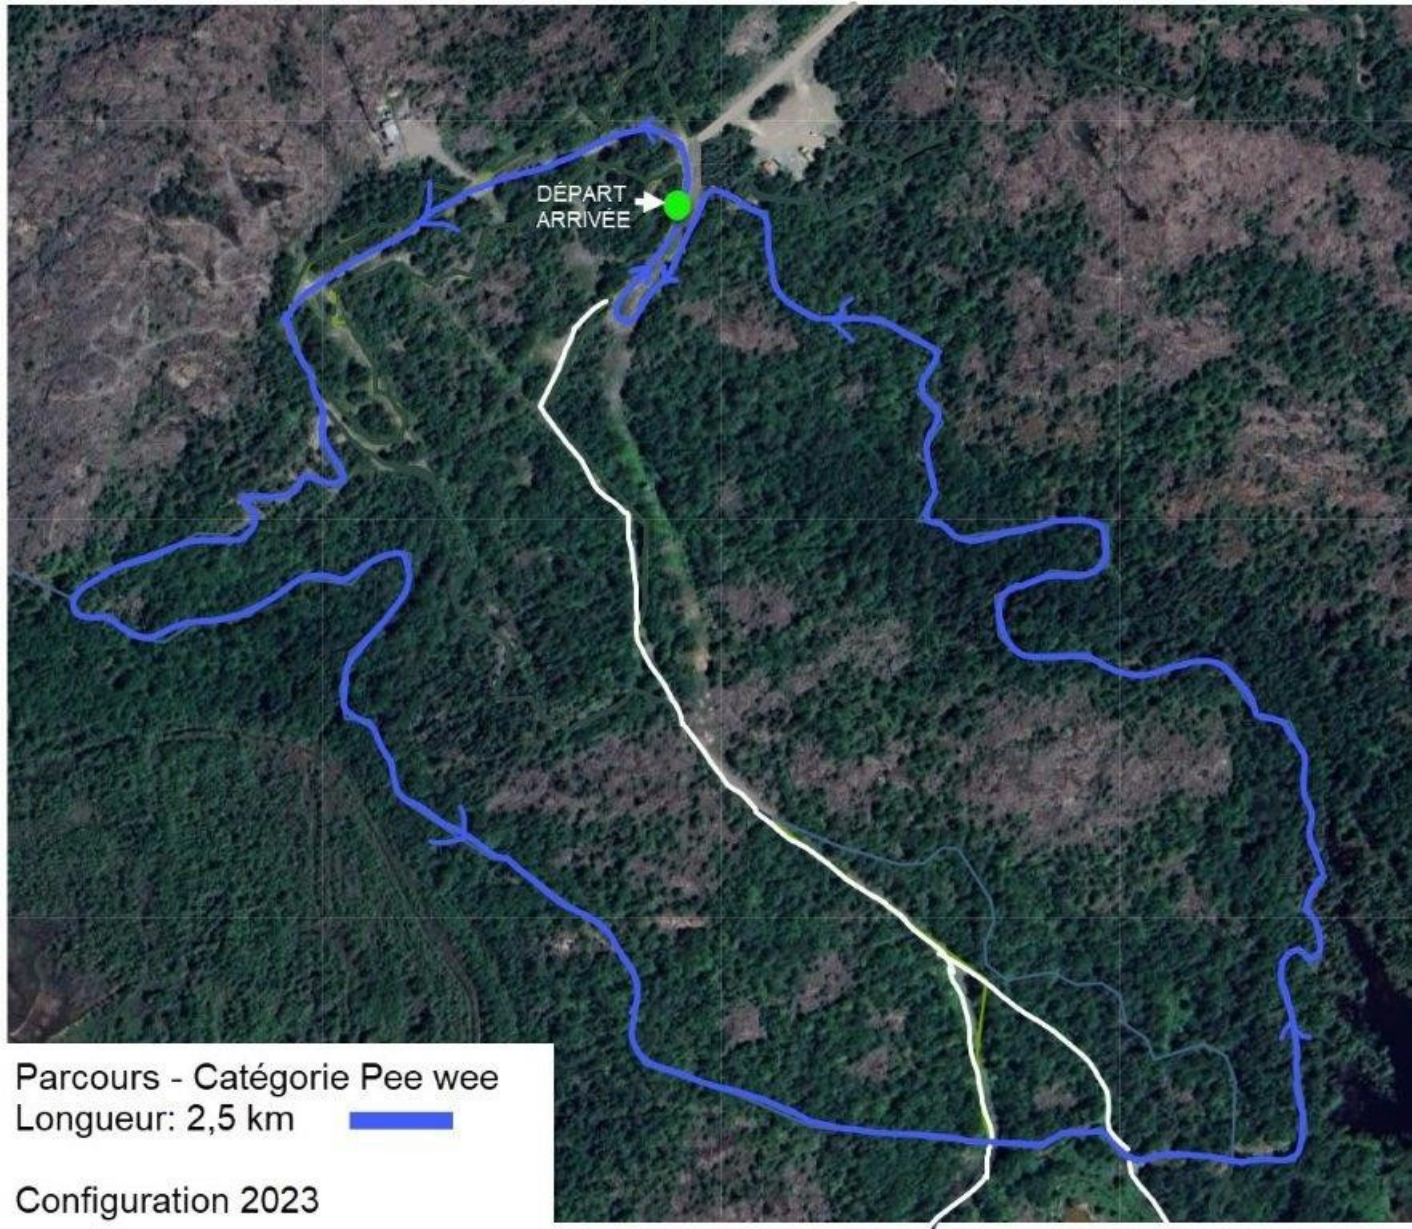

INFORMATION - PARCOURS - COUPE DU NORD - ROUYN-NORANDA - 20 AOÛT 2023

Catégorie	Année de naissance	Distance Parcours	Distance totale	Nbre tour	Couleur Parcours
Bibitte et - (F/H)	2015 et +	0,7 km	1,4 km	2	Yellow
Atome (F/H)	2013-2014	0,9 km	2,7 km	3	Light Green
Pee Wee (F/H)	2011-2012	2,5 km	5,0 km	2	Blue
Minime (F/H)	2009-2010	4,5 km	9,0 km	2	Red
Cadet (F/H)	2007-2008	4,5 km	13,5 km	3	Red
Elite 17 ans et + (F/H)	-	4,5 km	18,0 km	4	Red
Expert 17 nas et + (F/H)	-	4,5 km	13,5 km	3	Red
Sport 17 ans et + (F/H)	-	4,5 km	9,0 km	2	Red
Cycloportif 17 ans et + (F/H)	-	4,5 km	4,5 km	1	Red

DÉPART  
ARRIVÉE

Parcours - Catégorie Bibitte et Atome  
Longueur Bibitte: 700 m  
Longueur Atome: 900 m  
Boucle de départ (Optionnel):  
Configuration 2023

DÉPART  
ARRIVÉE

Parcours - Catégorie Pee wee  
Longueur: 2,5 km

Configuration 2023

DÉPART  
ARRIVÉE

Parcours - Catégorie Minime - Cadet - Adulte  
Longueur: 4,5 km

Configuration 2023

101