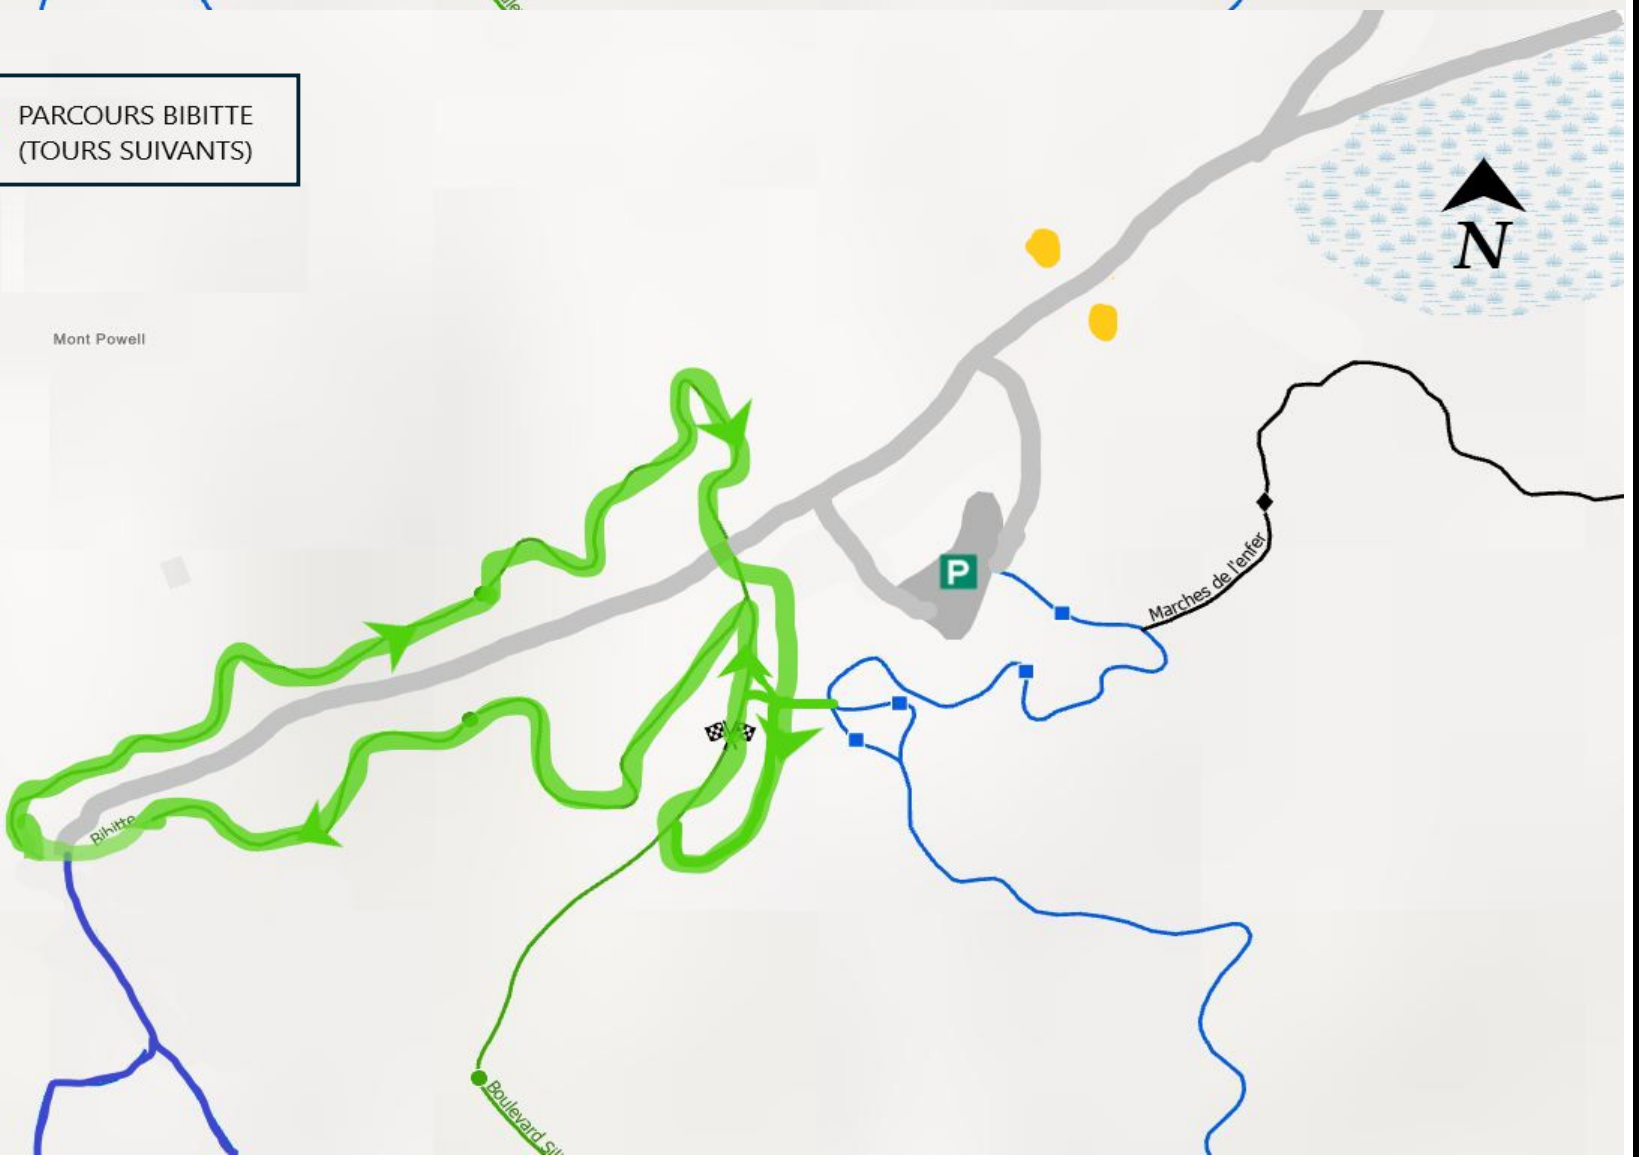

Ville de  
Rouyn-Noranda

9H45

PARCOURS À OBSTACLES (PUSH BIKE) - 5 ANS ET MOINS - GRATUIT

3 TOURS

600 M

# COUPE DU NORD

VÉLO DE MONTAGNE / ABITIBI-TÉMISCAMINGUE

3 IÈME ÉTAPE / 11 AOÛT 2024

ROUYN-NORANDA / MONT POWELL

10H15

BIBITTE

3 TOURS

2,5 KM

BOUCLE DE DÉPART  
PARCOURS BIBITTE

PARCOURS BIBITTE  
(TOURS SUIVANTS)

BOUCLE DE DÉPART  
PARCOURS ATOME

PARCOURS ATOME  
(TOURS SUIVANTS)