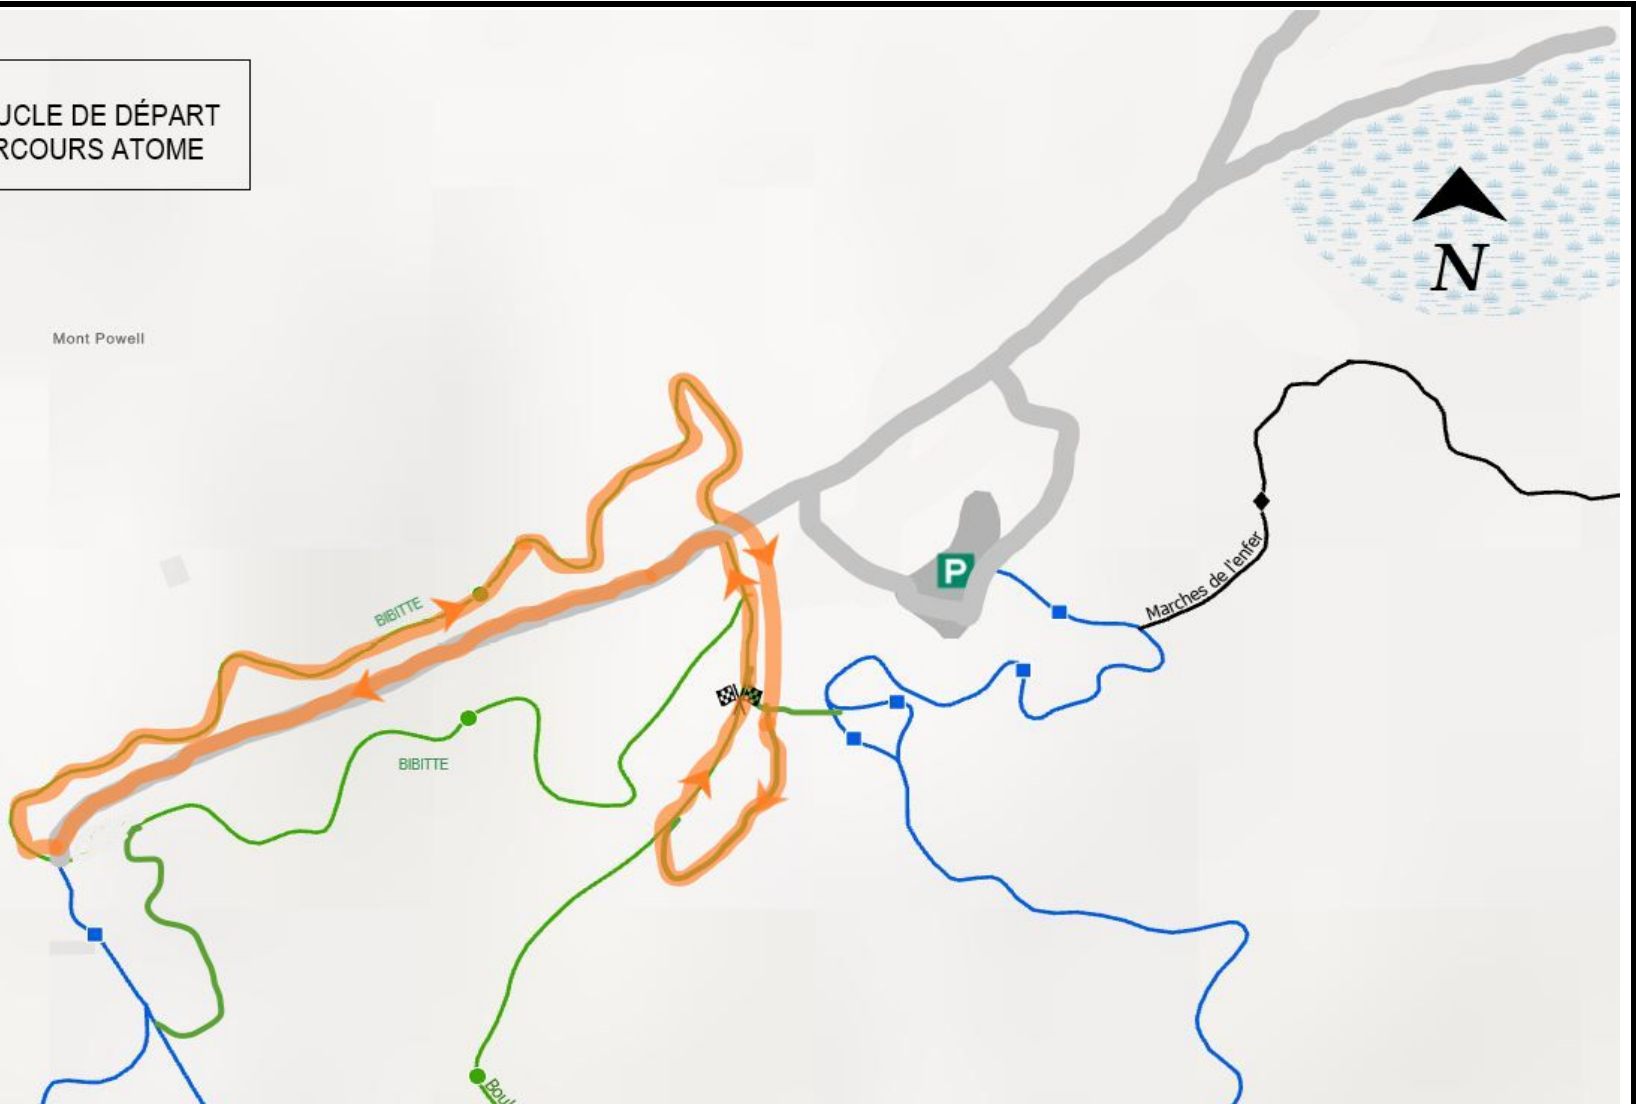

Ville de  
Rouyn-Noranda

9H45

PARCOURS À OBSTACLES (PUSH BIKE) - 5 ANS ET MOINS - GRATUIT

3 TOURS

600 M

BOUCLE DE DÉPART  
PARCOURS BIBITTE

PARCOURS BIBITTE  
(TOURS SUIVANTS)

# COUPE DU NORD

VÉLO DE MONTAGNE / ABITIBI-TÉMISCAMINGUE

3 IÈME ÉTAPE / 11 AOÛT 2024

ROUYN-NORANDA / MONT POWELL

11H00

ATOME

5 TOURS

4,8 KM

BOUCLE DE DÉPART  
PARCOURS ATOME

PARCOURS ATOME  
(TOURS SUIVANTS)