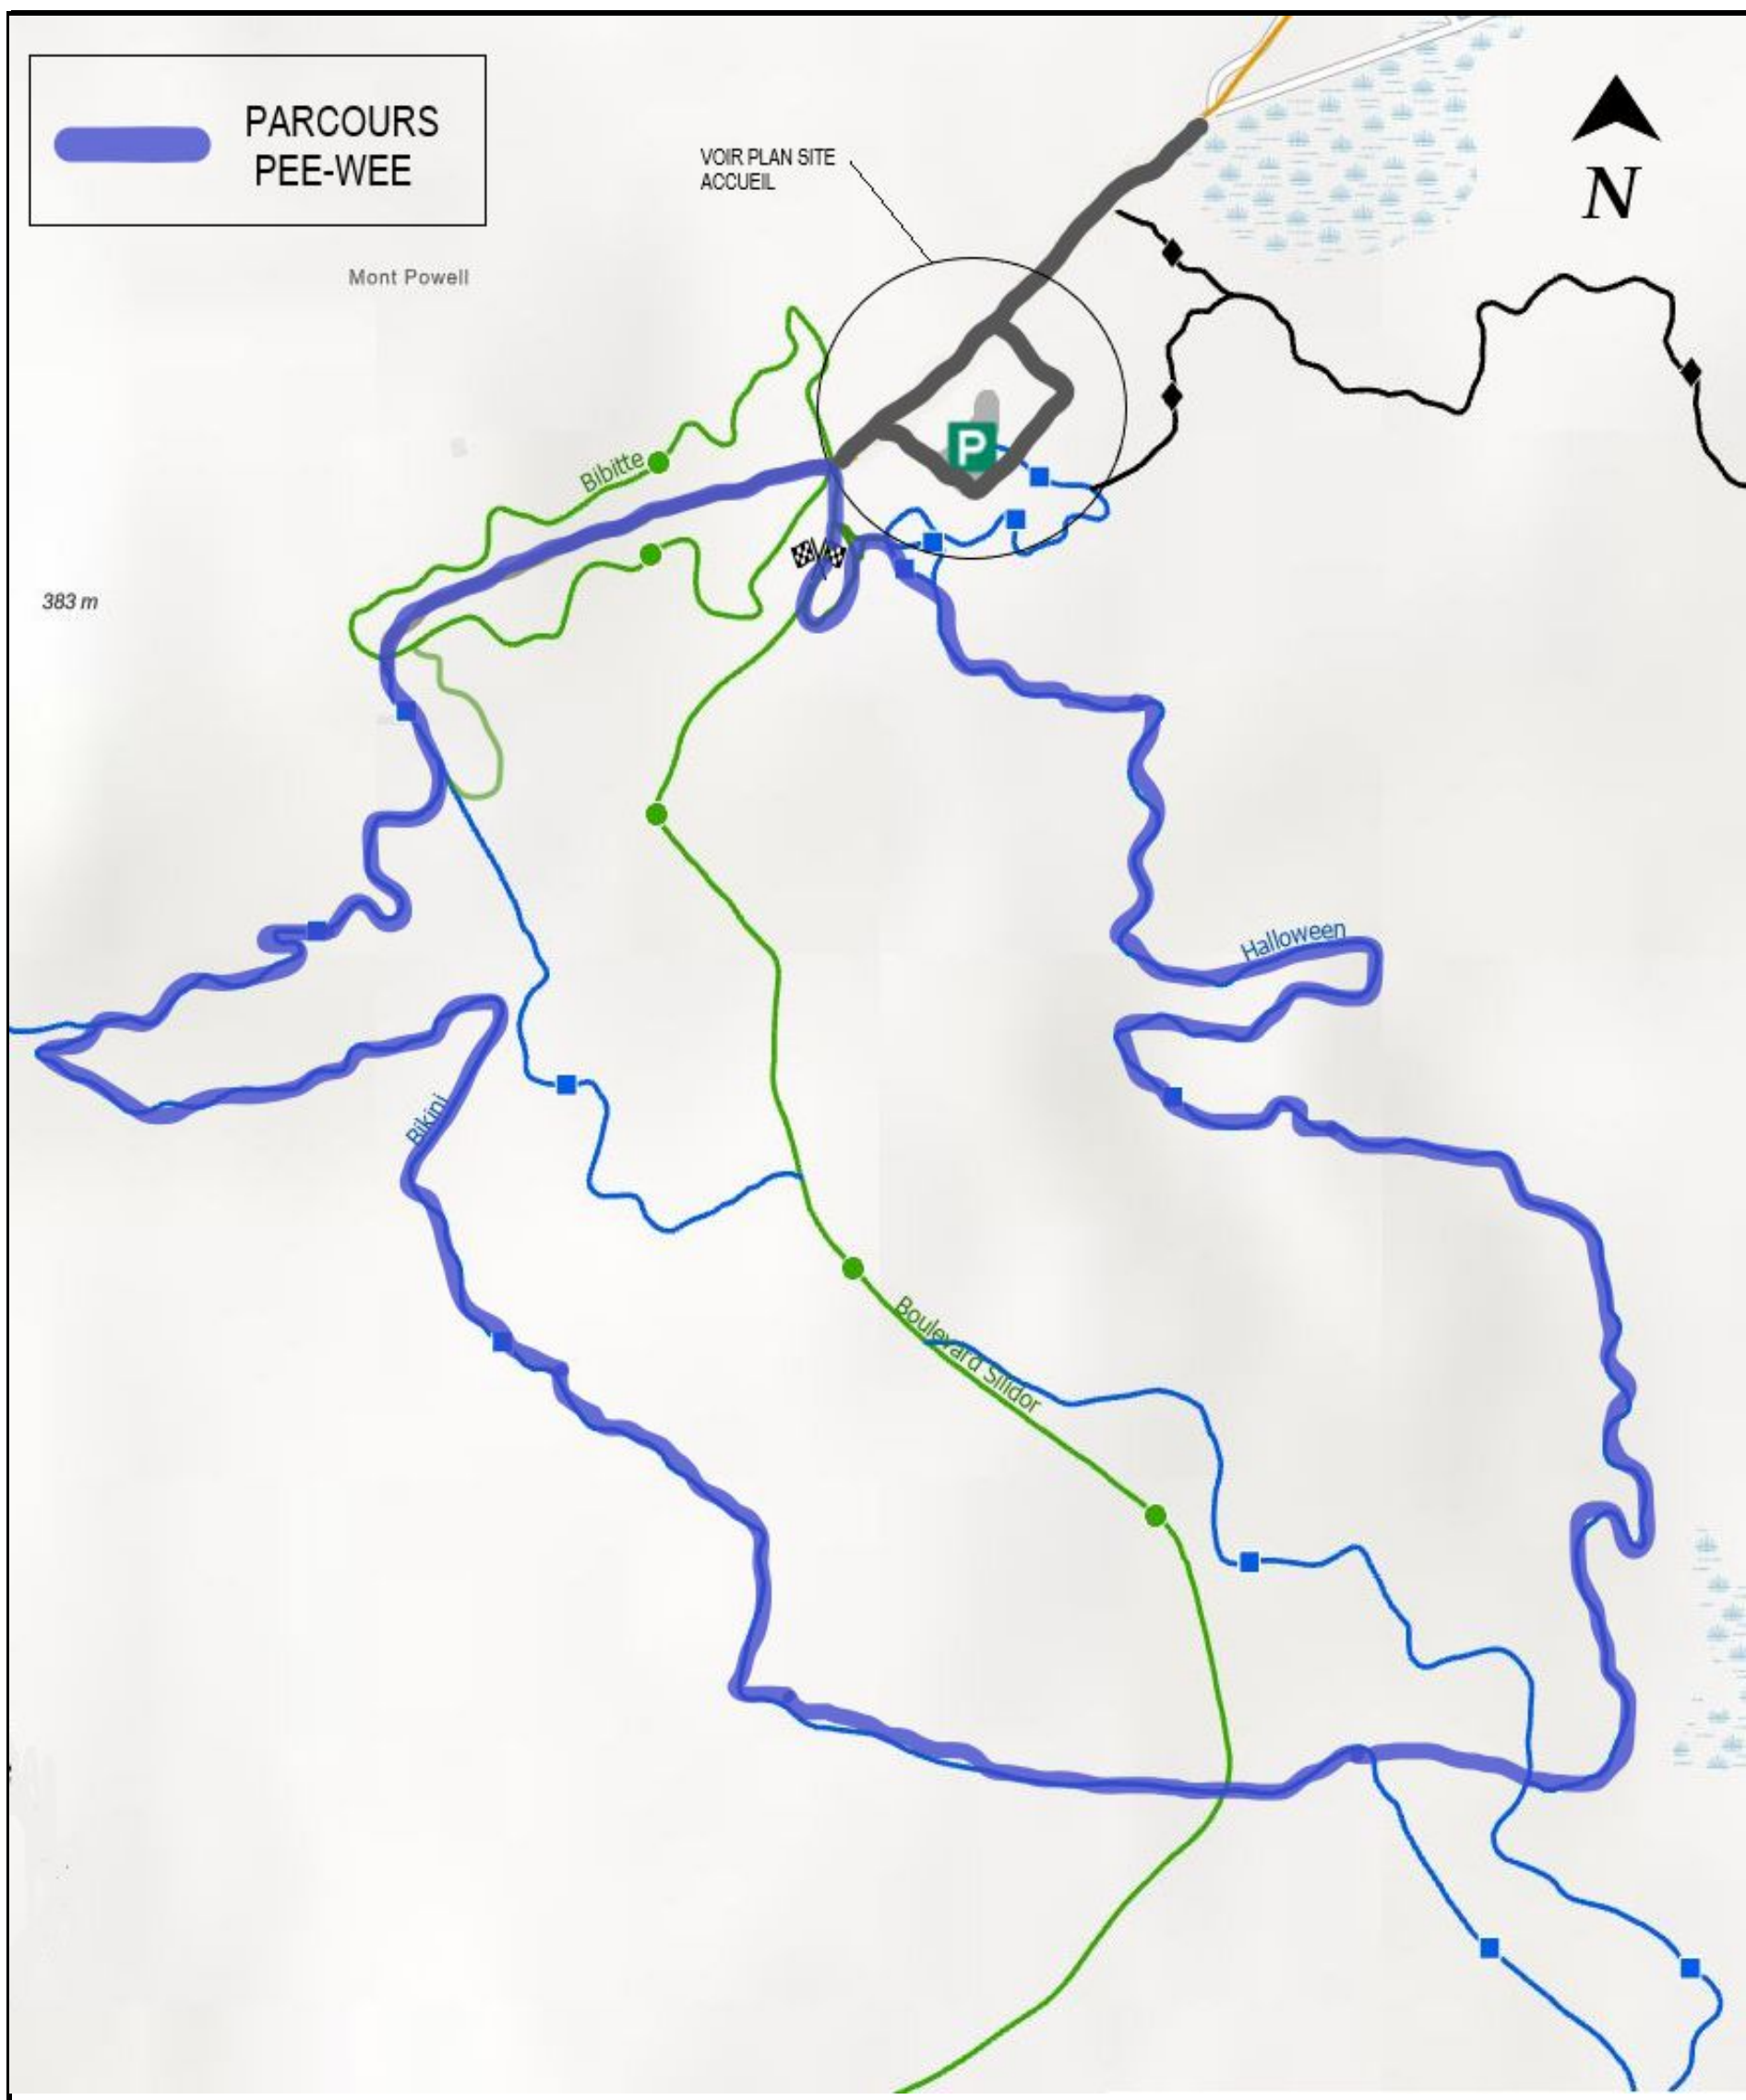

BOUCLE DE DÉPART  
PARCOURS BIBITTE

PARCOURS BIBITTE  
(TOURS SUIVANTS)

BOUCLE DE DÉPART  
PARCOURS ATOME

PARCOURS ATOME  
(TOURS SUIVANTS)

# COUPE DU NORD

VÉLO DE MONTAGNE / ABITIBI-TÉMISCAMINGUE

3 IÈME ÉTAPE / 11 AOÛT 2024

ROUYN-NORANDA / MONT POWELL

11H45

PEE-WEE

3 TOURS

7,5 KM

# COUPE DU NORD

VÉLO DE MONTAGNE / ABITIBI-TÉMISCAMINGUE

3 IÈME ÉTAPE / 11 AOÛT 2024

ROUYN-NORANDA / MONT POWELL

12H30	12H30	13H15	13H15	13H15	13H15
MINIME	CADET	CYCLOSPORTIF	SPORT	EXPERT	ÉLITE
2 TOURS	3 TOURS	1 TOUR	2 TOURS	3 TOURS	4 TOURS
12,0 KM	18,0KM	6,0 KM	12,0 KM	18,0KM	24,0 KM