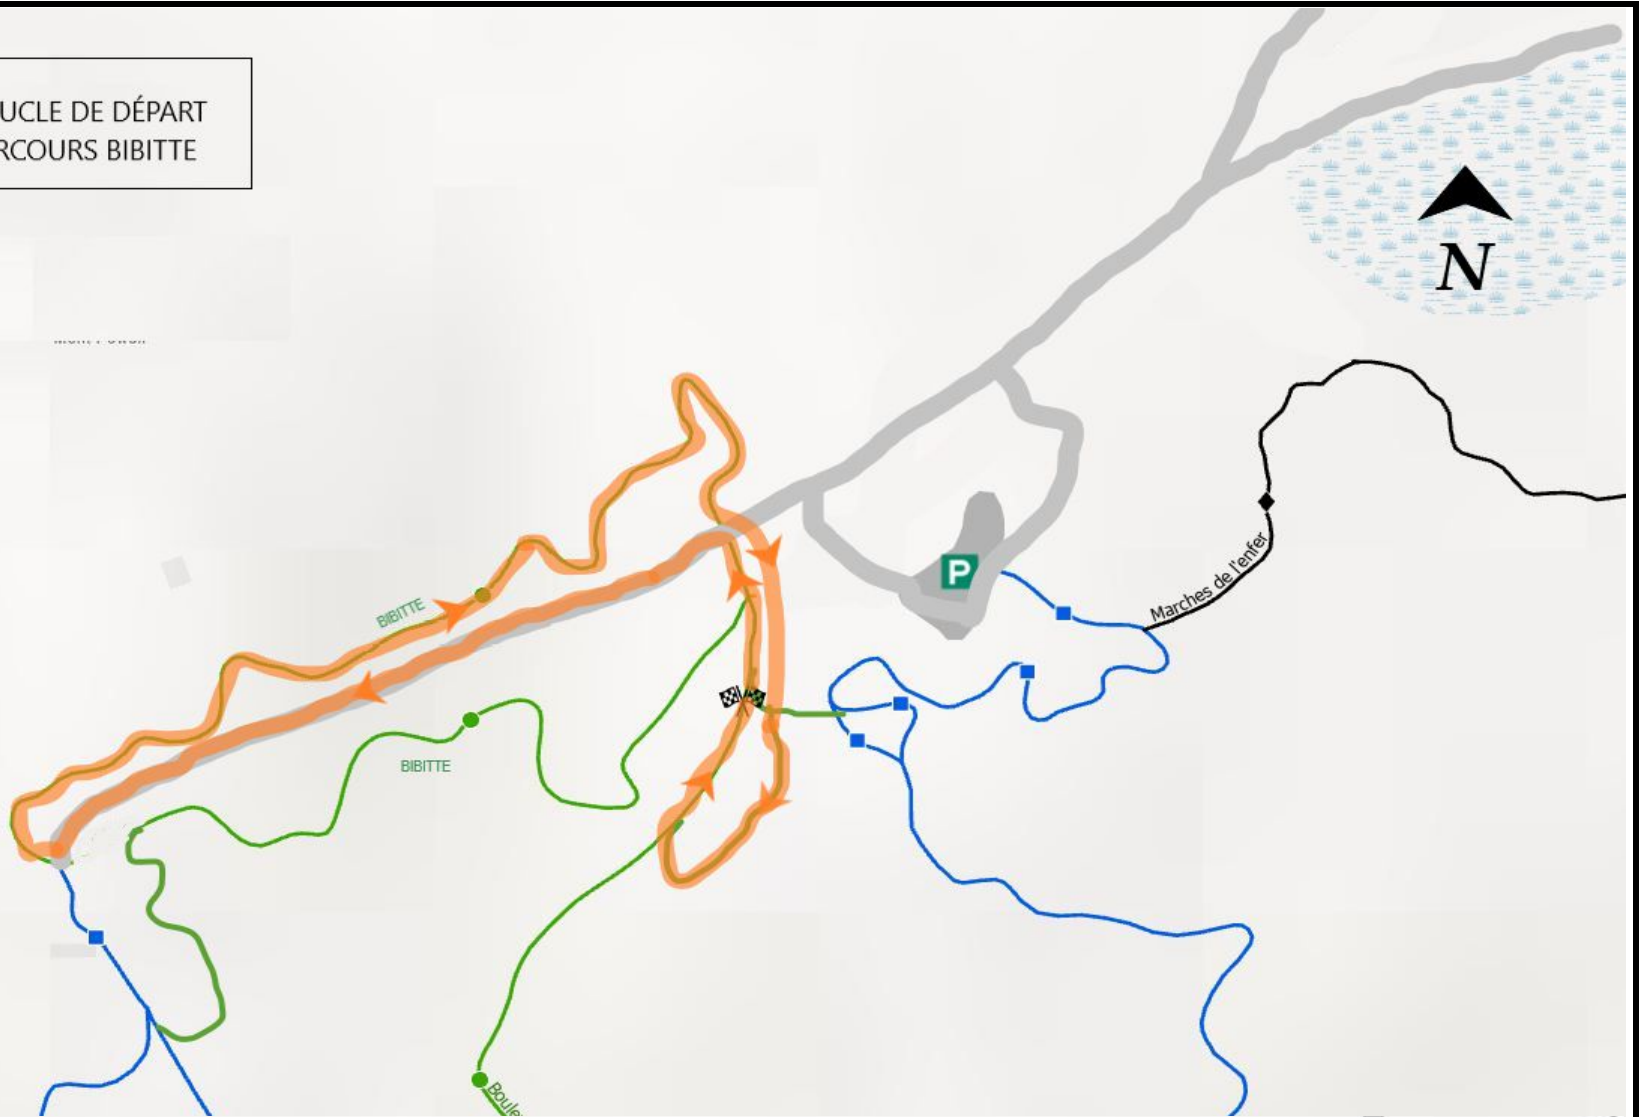

Ville de  
Rouyn-Noranda

9H45

PARCOURS À OBSTACLES (PUSH BIKE) - 5 ANS ET MOINS - GRATUIT

3 TOURS

600 M

# COUPE DU NORD

VÉLO DE MONTAGNE / ABITIBI-TÉMISCAMINGUE

3 IÈME ÉTAPE / 11 AOÛT 2024

ROUYN-NORANDA / MONT POWELL

10H15

BIBITTE

3 TOURS

2,5 KM

BOUCLE DE DÉPART  
PARCOURS BIBITTE

PARCOURS BIBITTE  
(TOURS SUIVANTS)

BOUCLE DE DÉPART  
PARCOURS ATOME

PARCOURS ATOME  
(TOURS SUIVANTS)