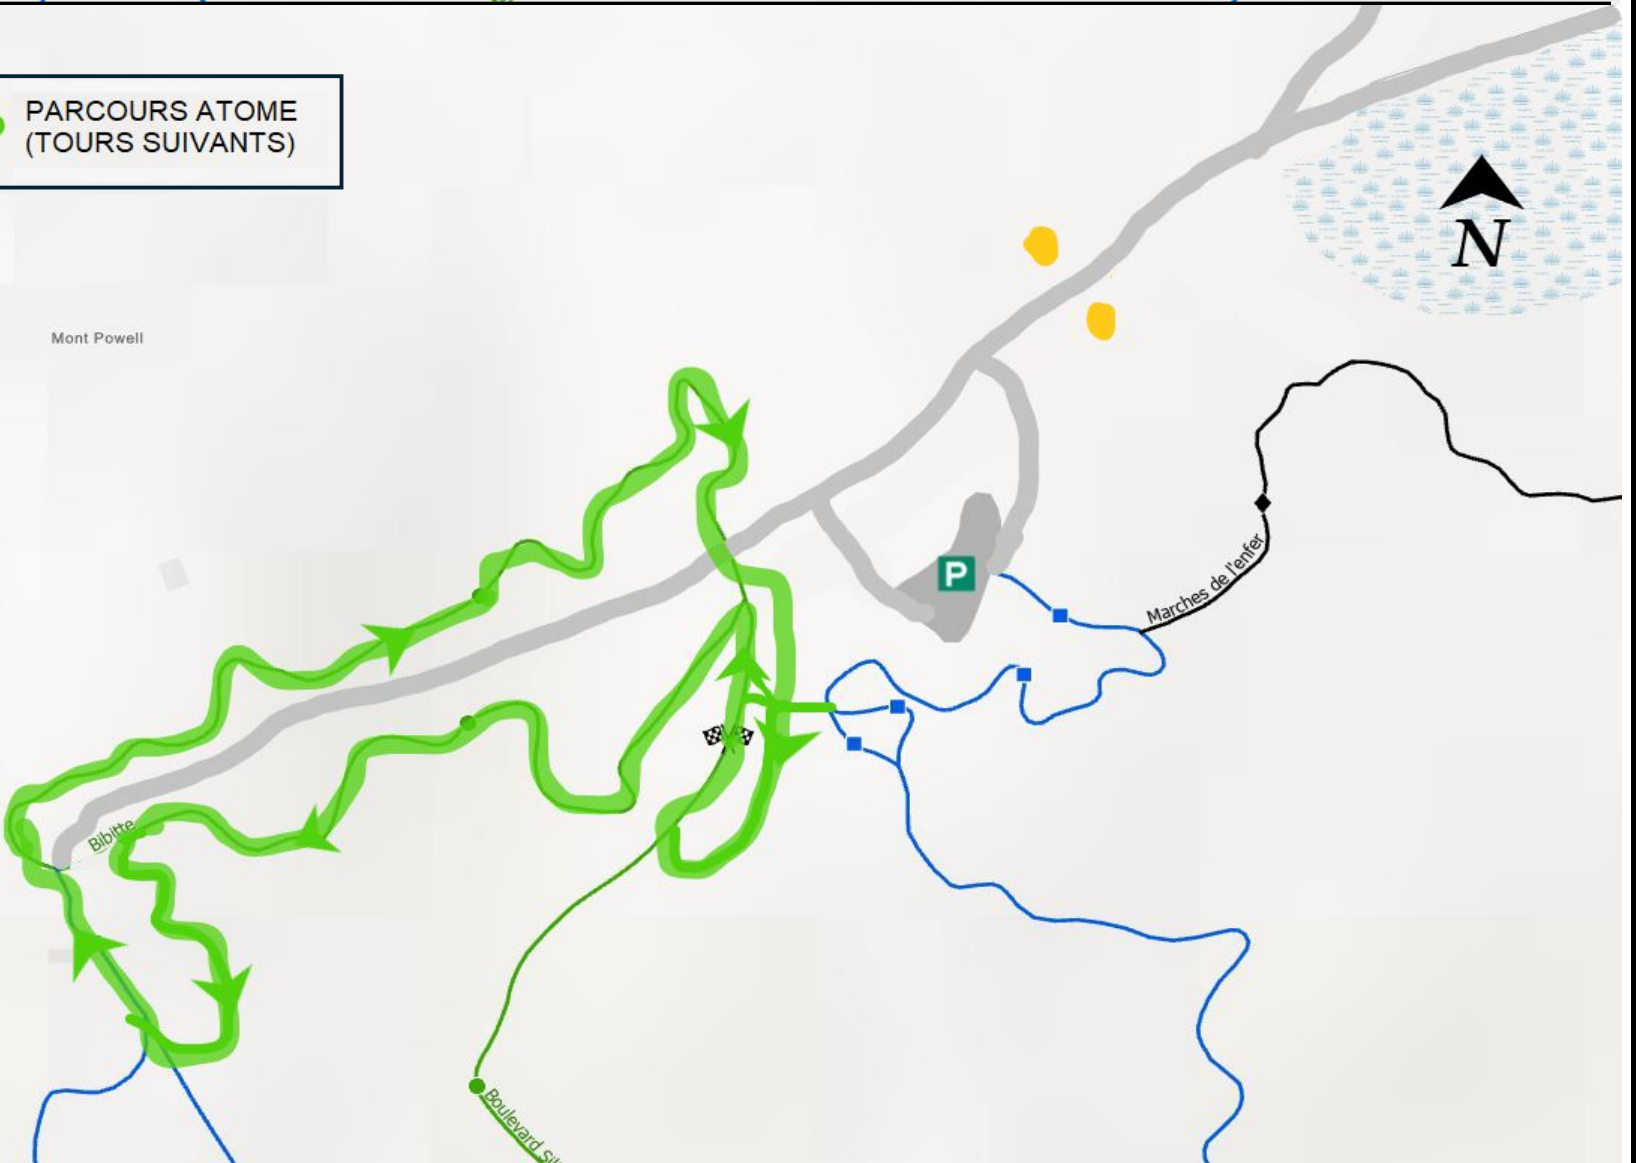

BOUCLE DE DÉPART  
PARCOURS BIBITTE

PARCOURS BIBITTE  
(TOURS SUIVANTS)

# COUPE DU NORD

VÉLO DE MONTAGNE / ABITIBI-TÉMISCAMINGUE

3 IÈME ÉTAPE / 11 AOÛT 2024

ROUYN-NORANDA / MONT POWELL

11H00

ATOME

5 TOURS

4,8 KM

BOUCLE DE DÉPART  
PARCOURS ATOME

PARCOURS ATOME  
(TOURS SUIVANTS)