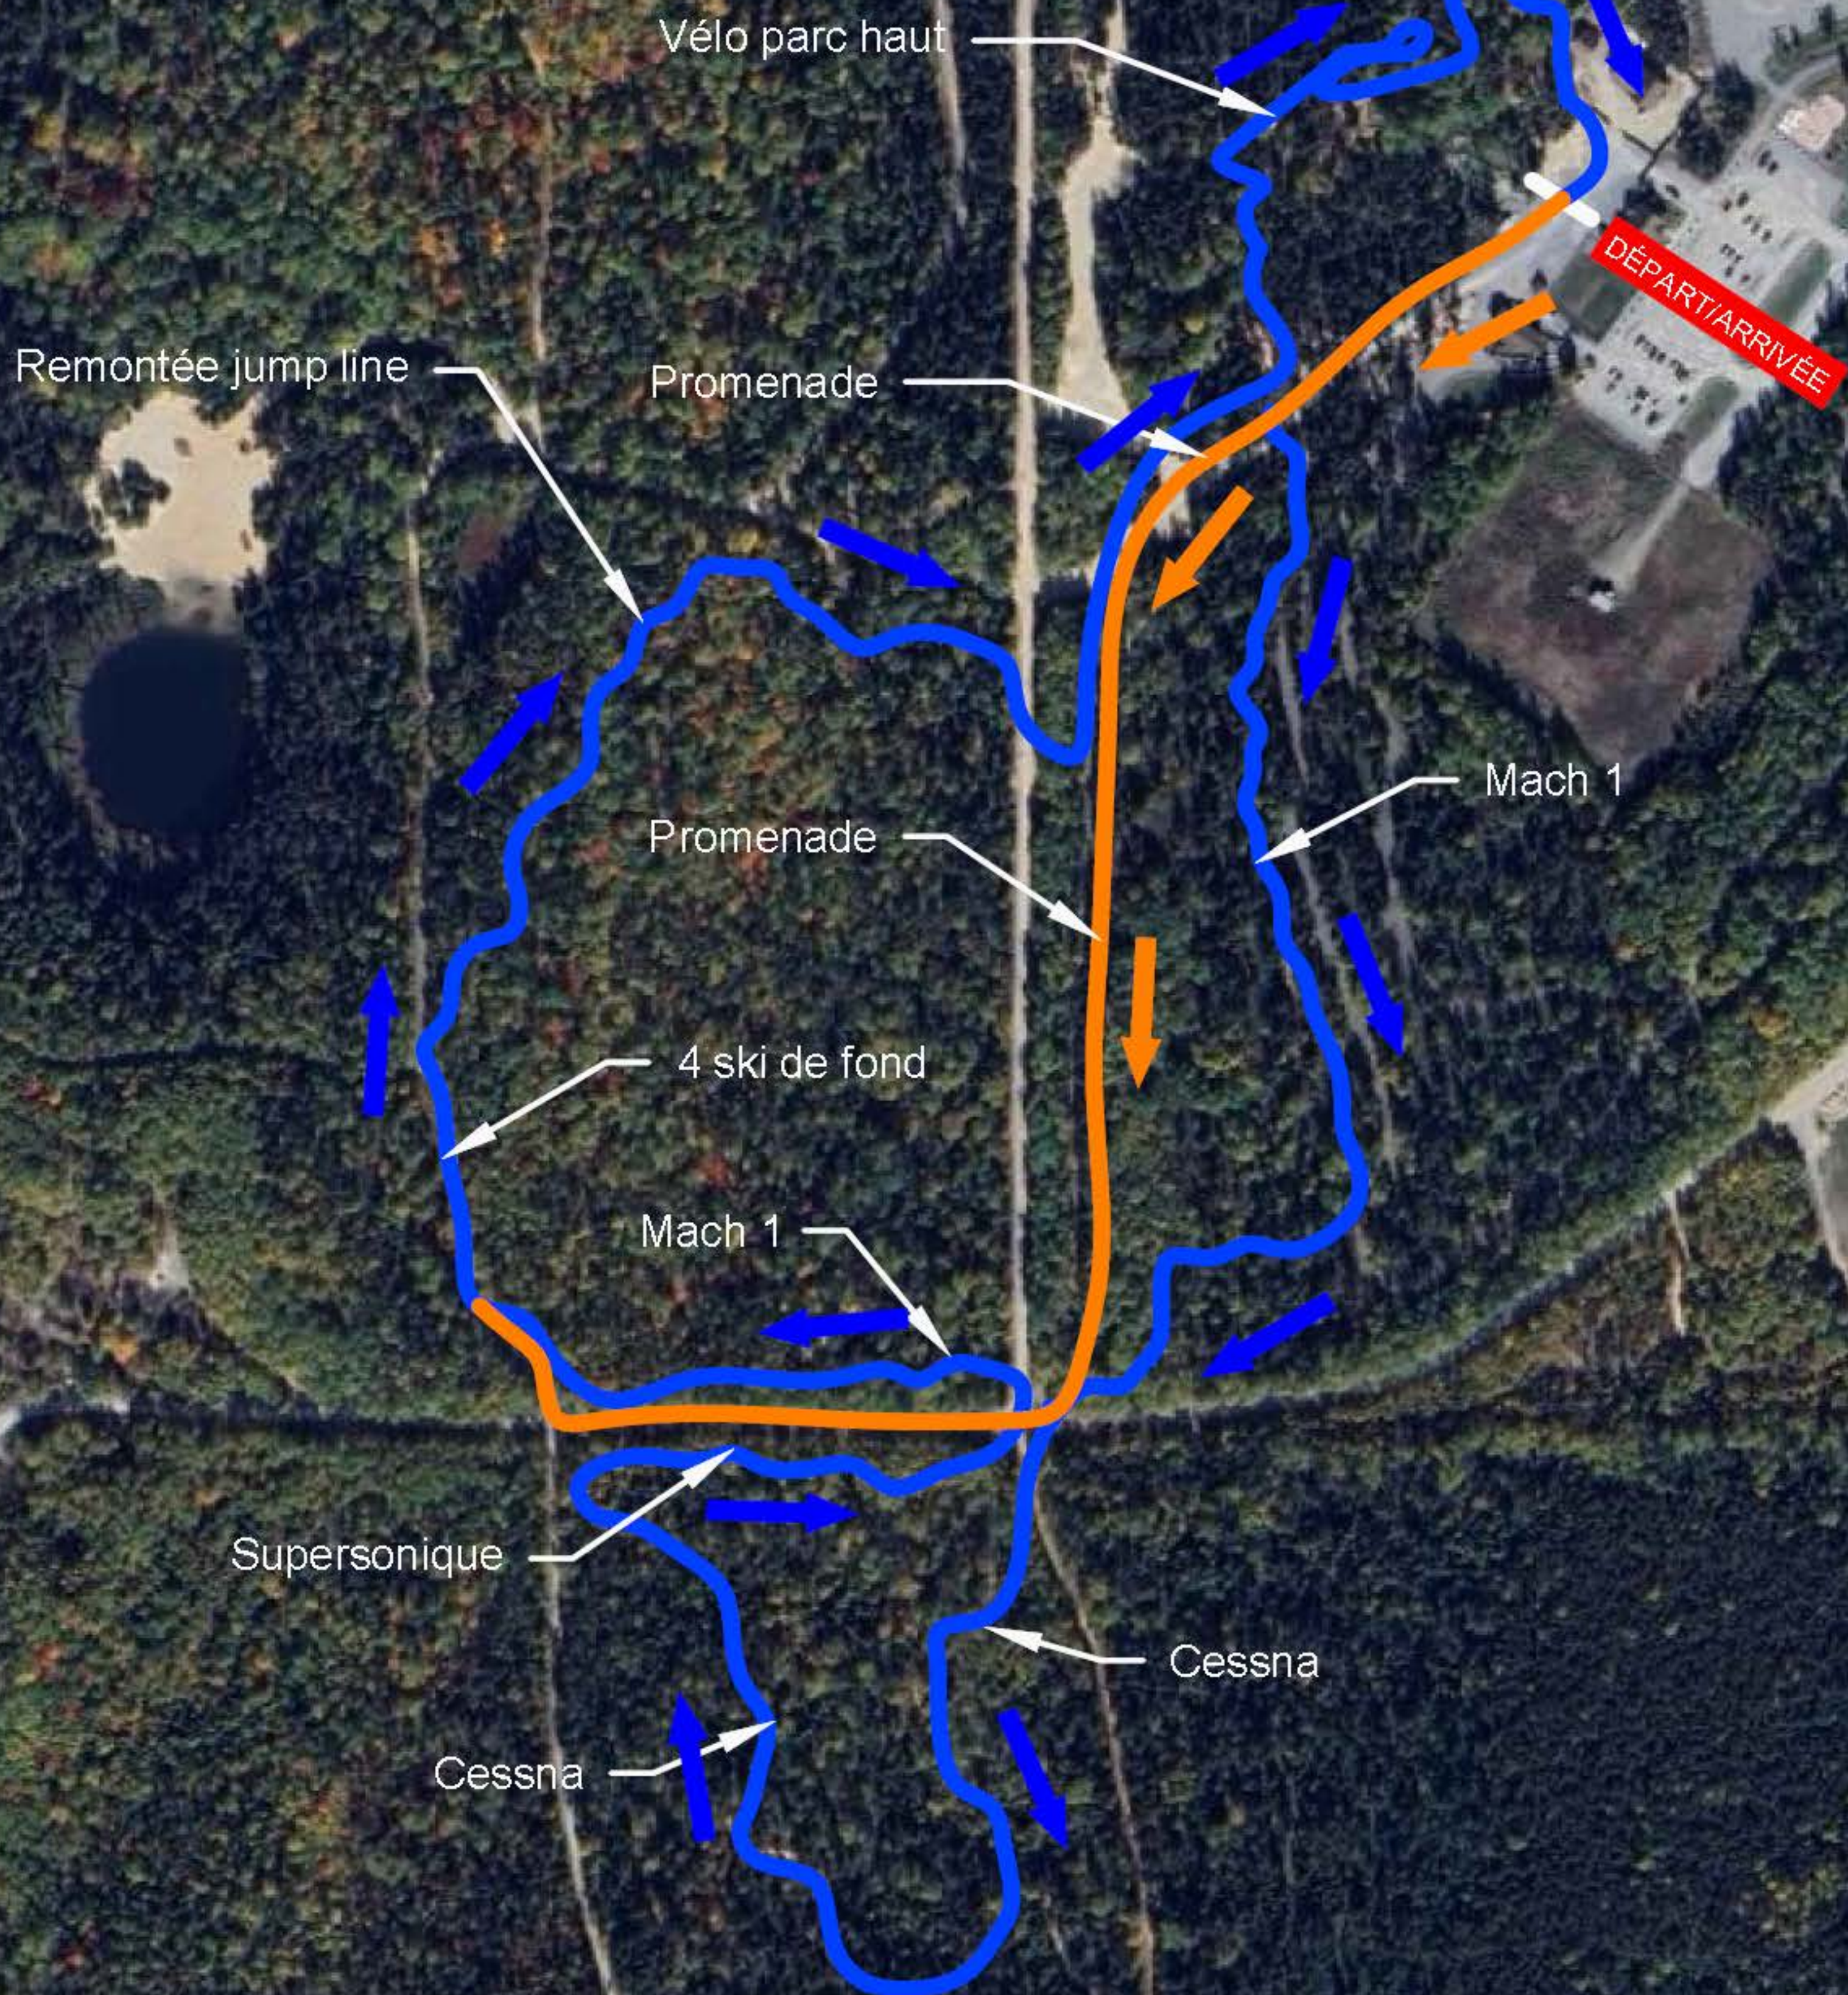

Bibitte

Remontée jump line

Promenade

DÉPART/ARRIVÉE

Vélo parc bas

Promenade

4 ski de fond

Mach 1

# Atome - Peewee

Minime

Vélo parc haut

Remontée jump line

Promenade

DÉPART/ARRIVÉE

Force G

Promenade

Mach 1

Mach 1

Mach 1

Chemin champ de tir