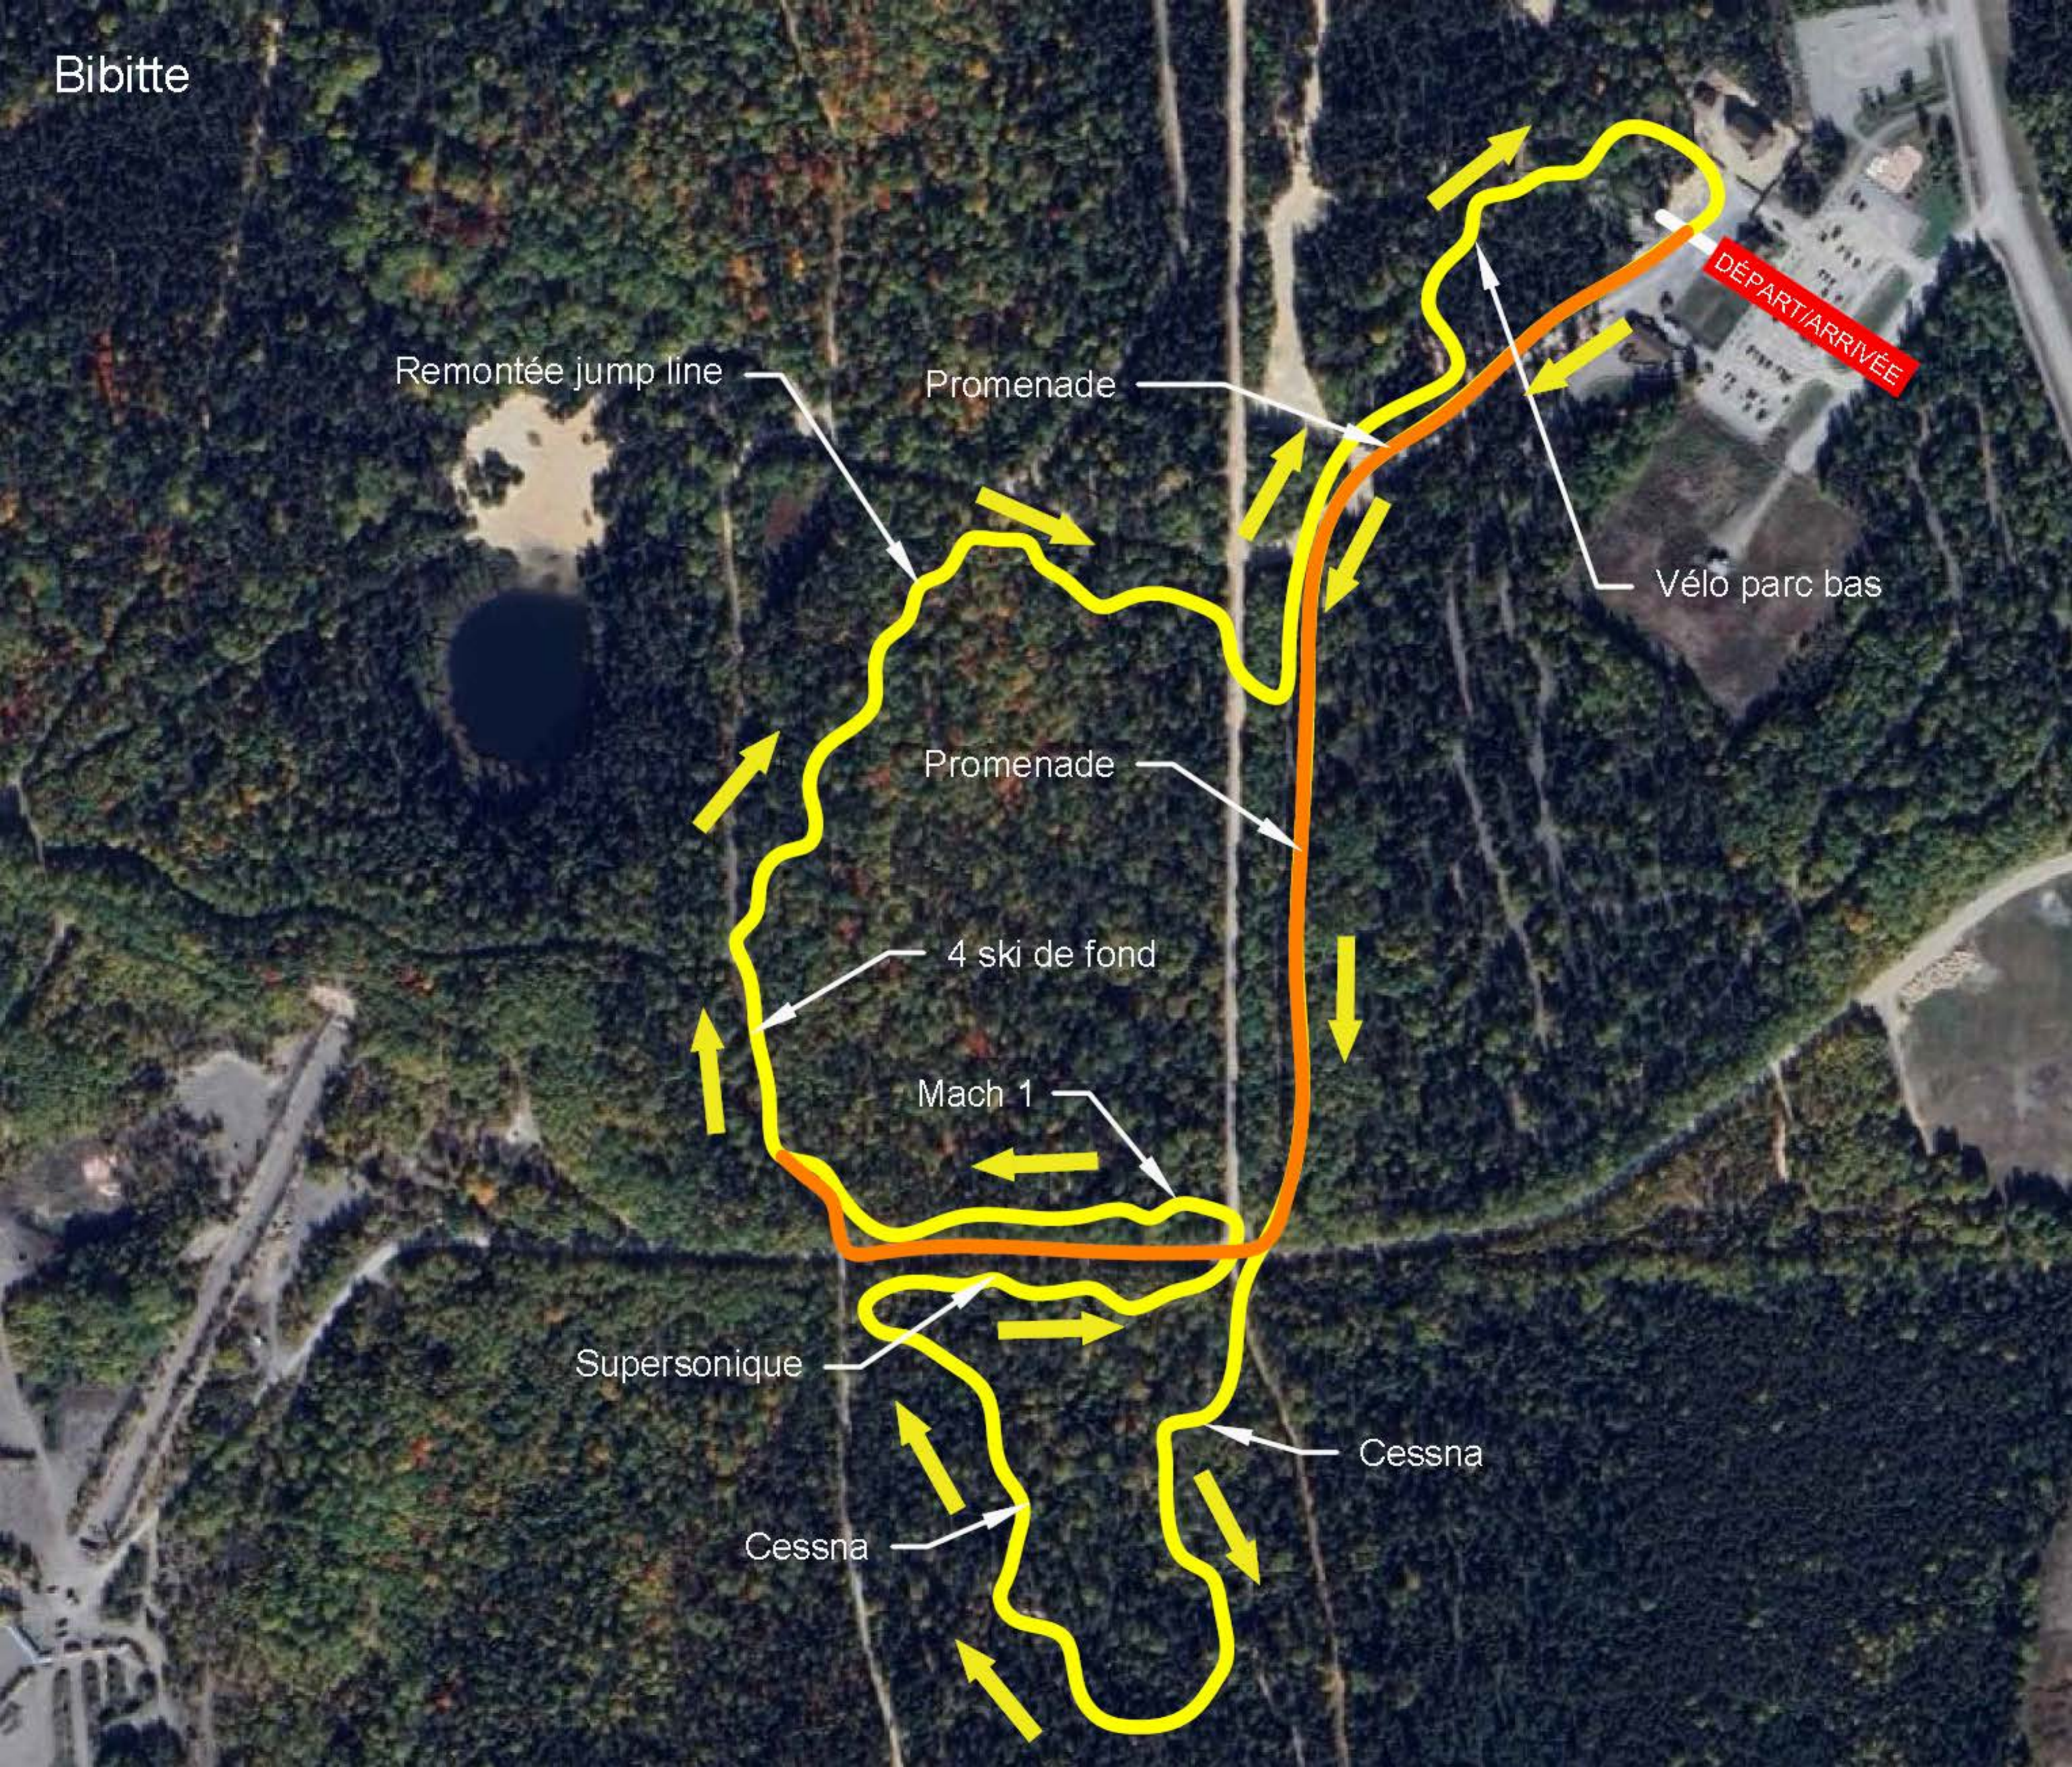

Bibitte

Remontée jump line

Promenade

DÉPART/ARRIVÉE

Vélo parc bas

Promenade

4 ski de fond

Mach 1

Supersonique

Cessna

Cessna

# Atome - Peewee

Minime

Vélo parc haut

Remontée jump line

Promenade

DÉPART/ARRIVÉE

Force G

Promenade

Mach 1

Mach 1

Mach 1

Chemin champ de tir