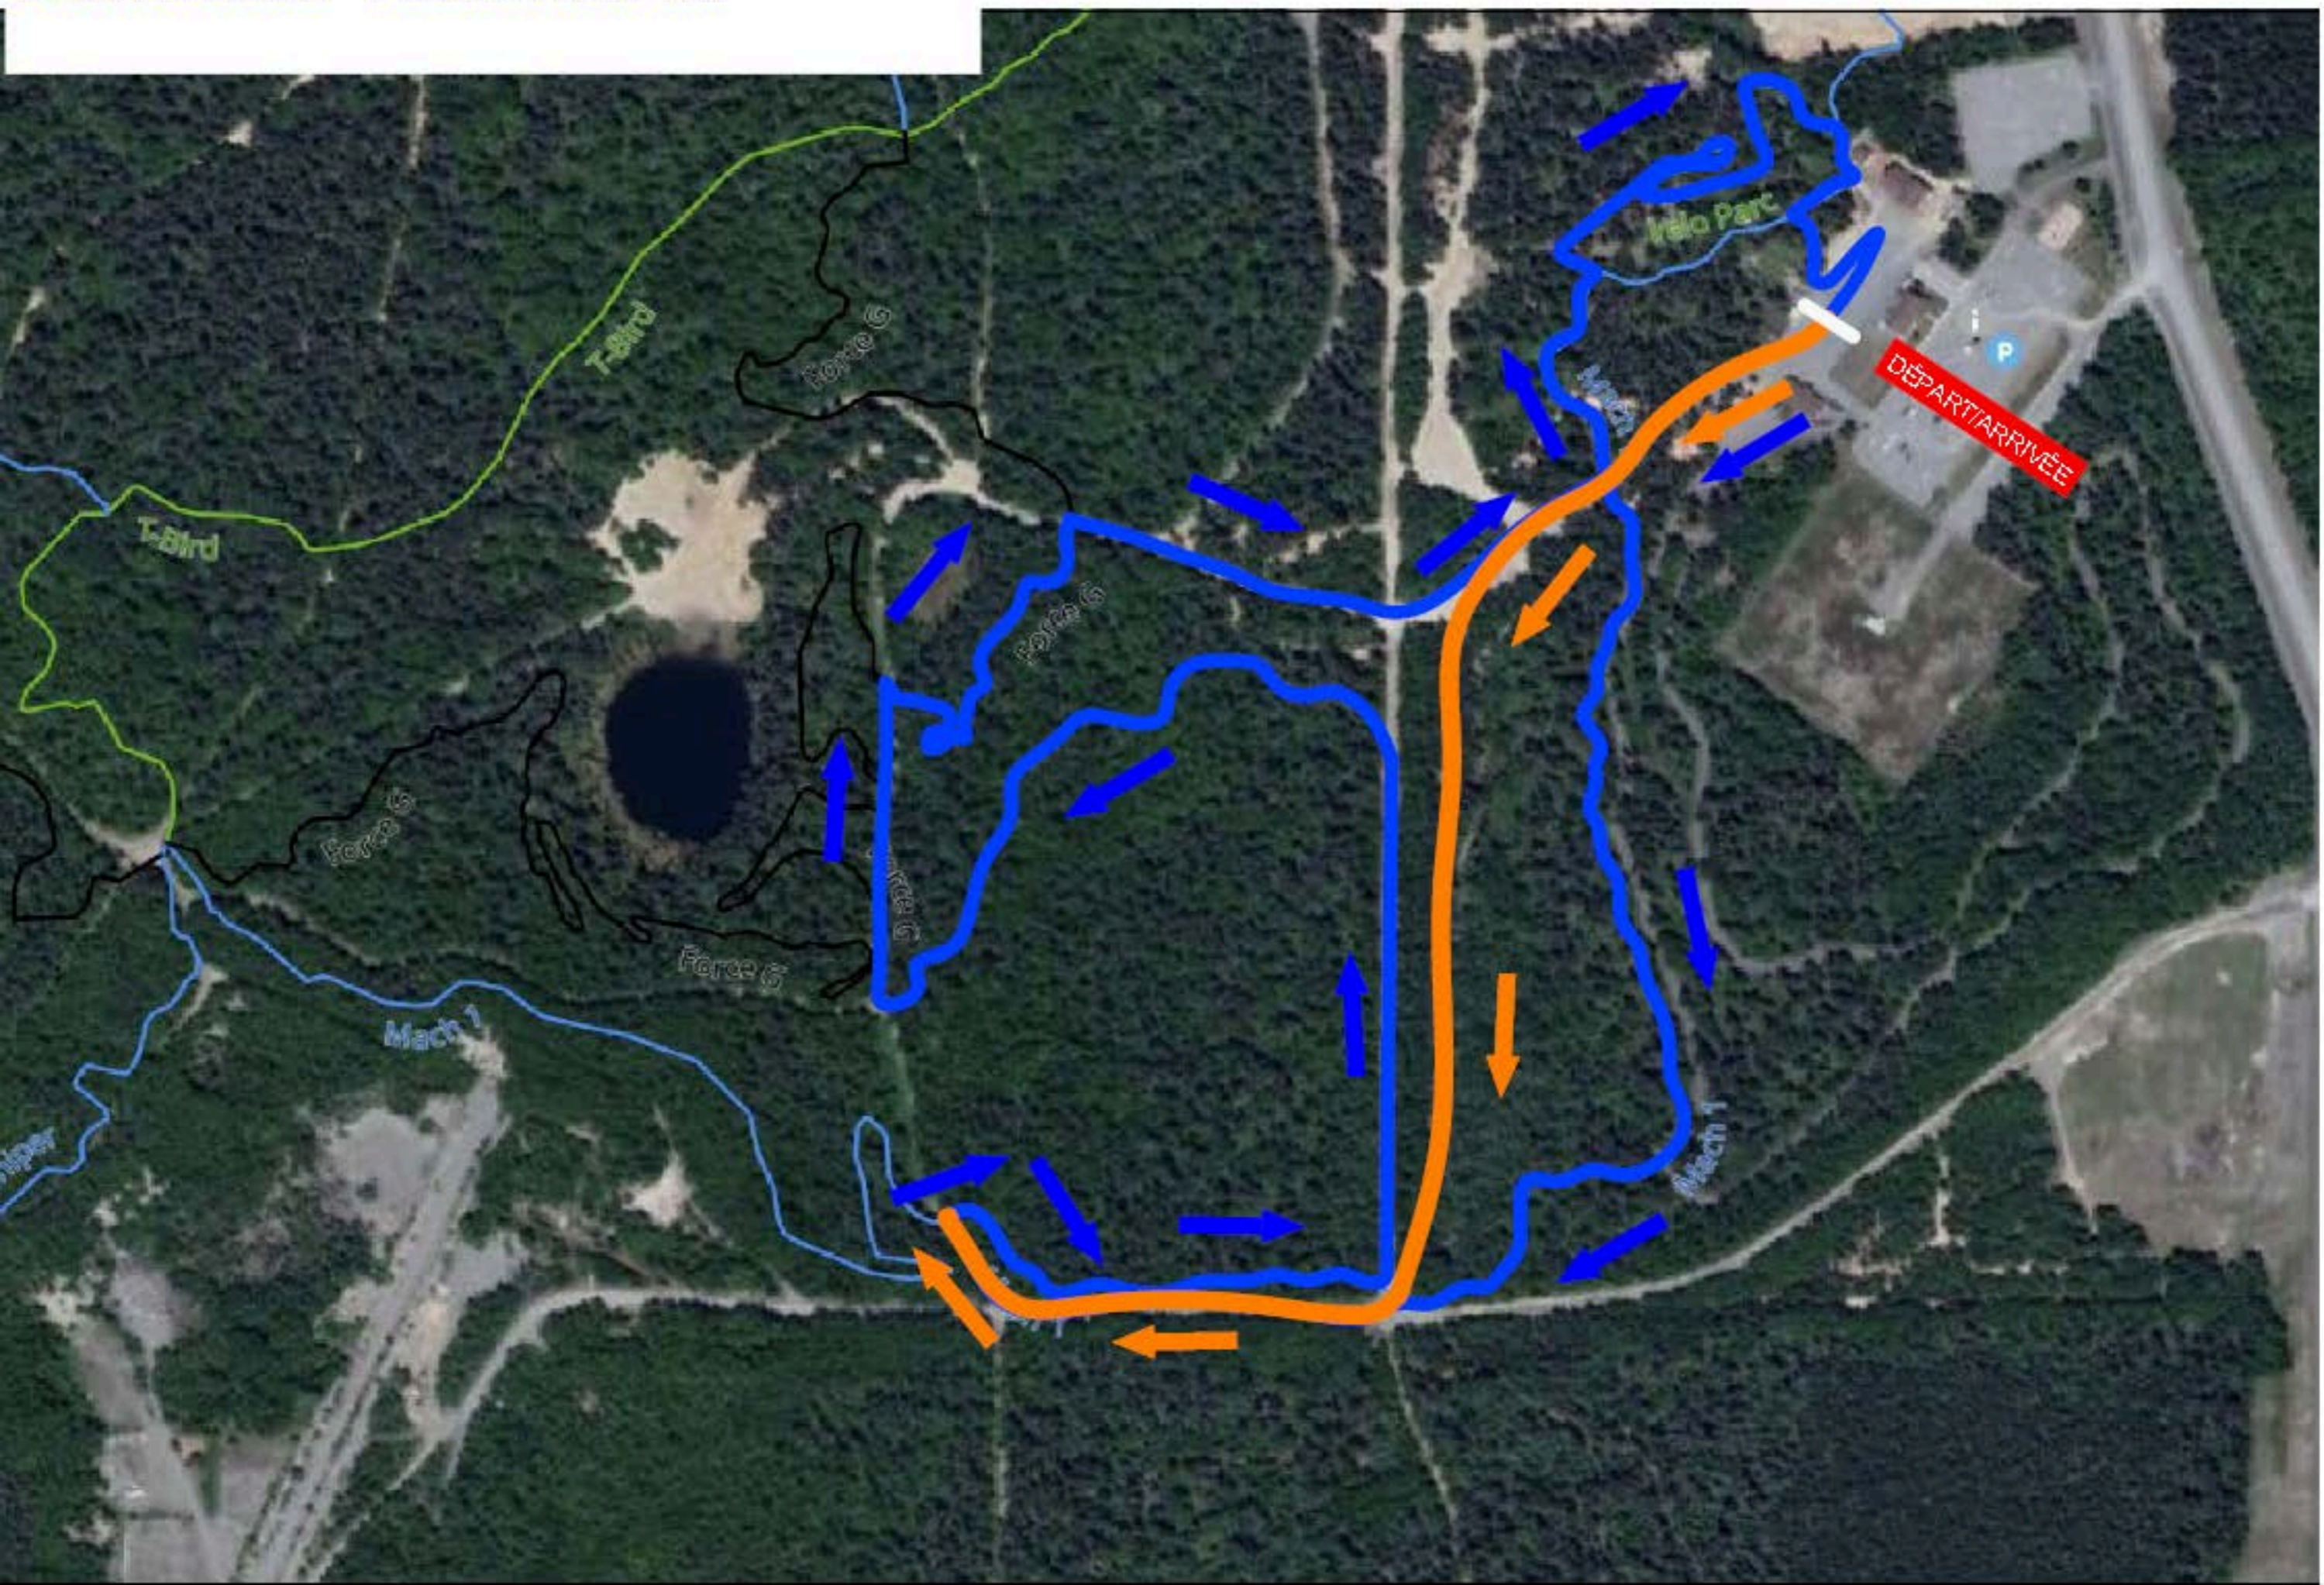

Catégorie	Heure	Âge	Parcours	Homme	Femme
Bibitte	10h00	6-8	Jaune	1	1
Atome (U11)	10h30	9-10	Bleu	2	2
Pee-wee (U13)	10h30	11-12	Bleu	3	3
Minime (U15)	11h30	13-14	Rouge	3	3
Cadet (U17)	12h30	15-16	Vert	3	3
Junior	13h30	17-18	Vert	4	4
Senior	13h30	19-29	Vert	4	4
Maître Élite	13h30	30 et +	Vert	4	4
Maître Expert	13h30	30 et +	Vert	3	3
Maître Sport	13h30	30 et +	Vert	2	2
Cyclo-sportif	13h30	19 et +	Vert	1	1

Parcours 2023 :

Boucle Bibitte : 2.2 km

Parcours 2023 :

Boucle Atome - Peewee : 2.7 km

Parcours 2023 :

Boucle Minimale: 4.5 km

Boucle Cadet - Maître: 5.5 km