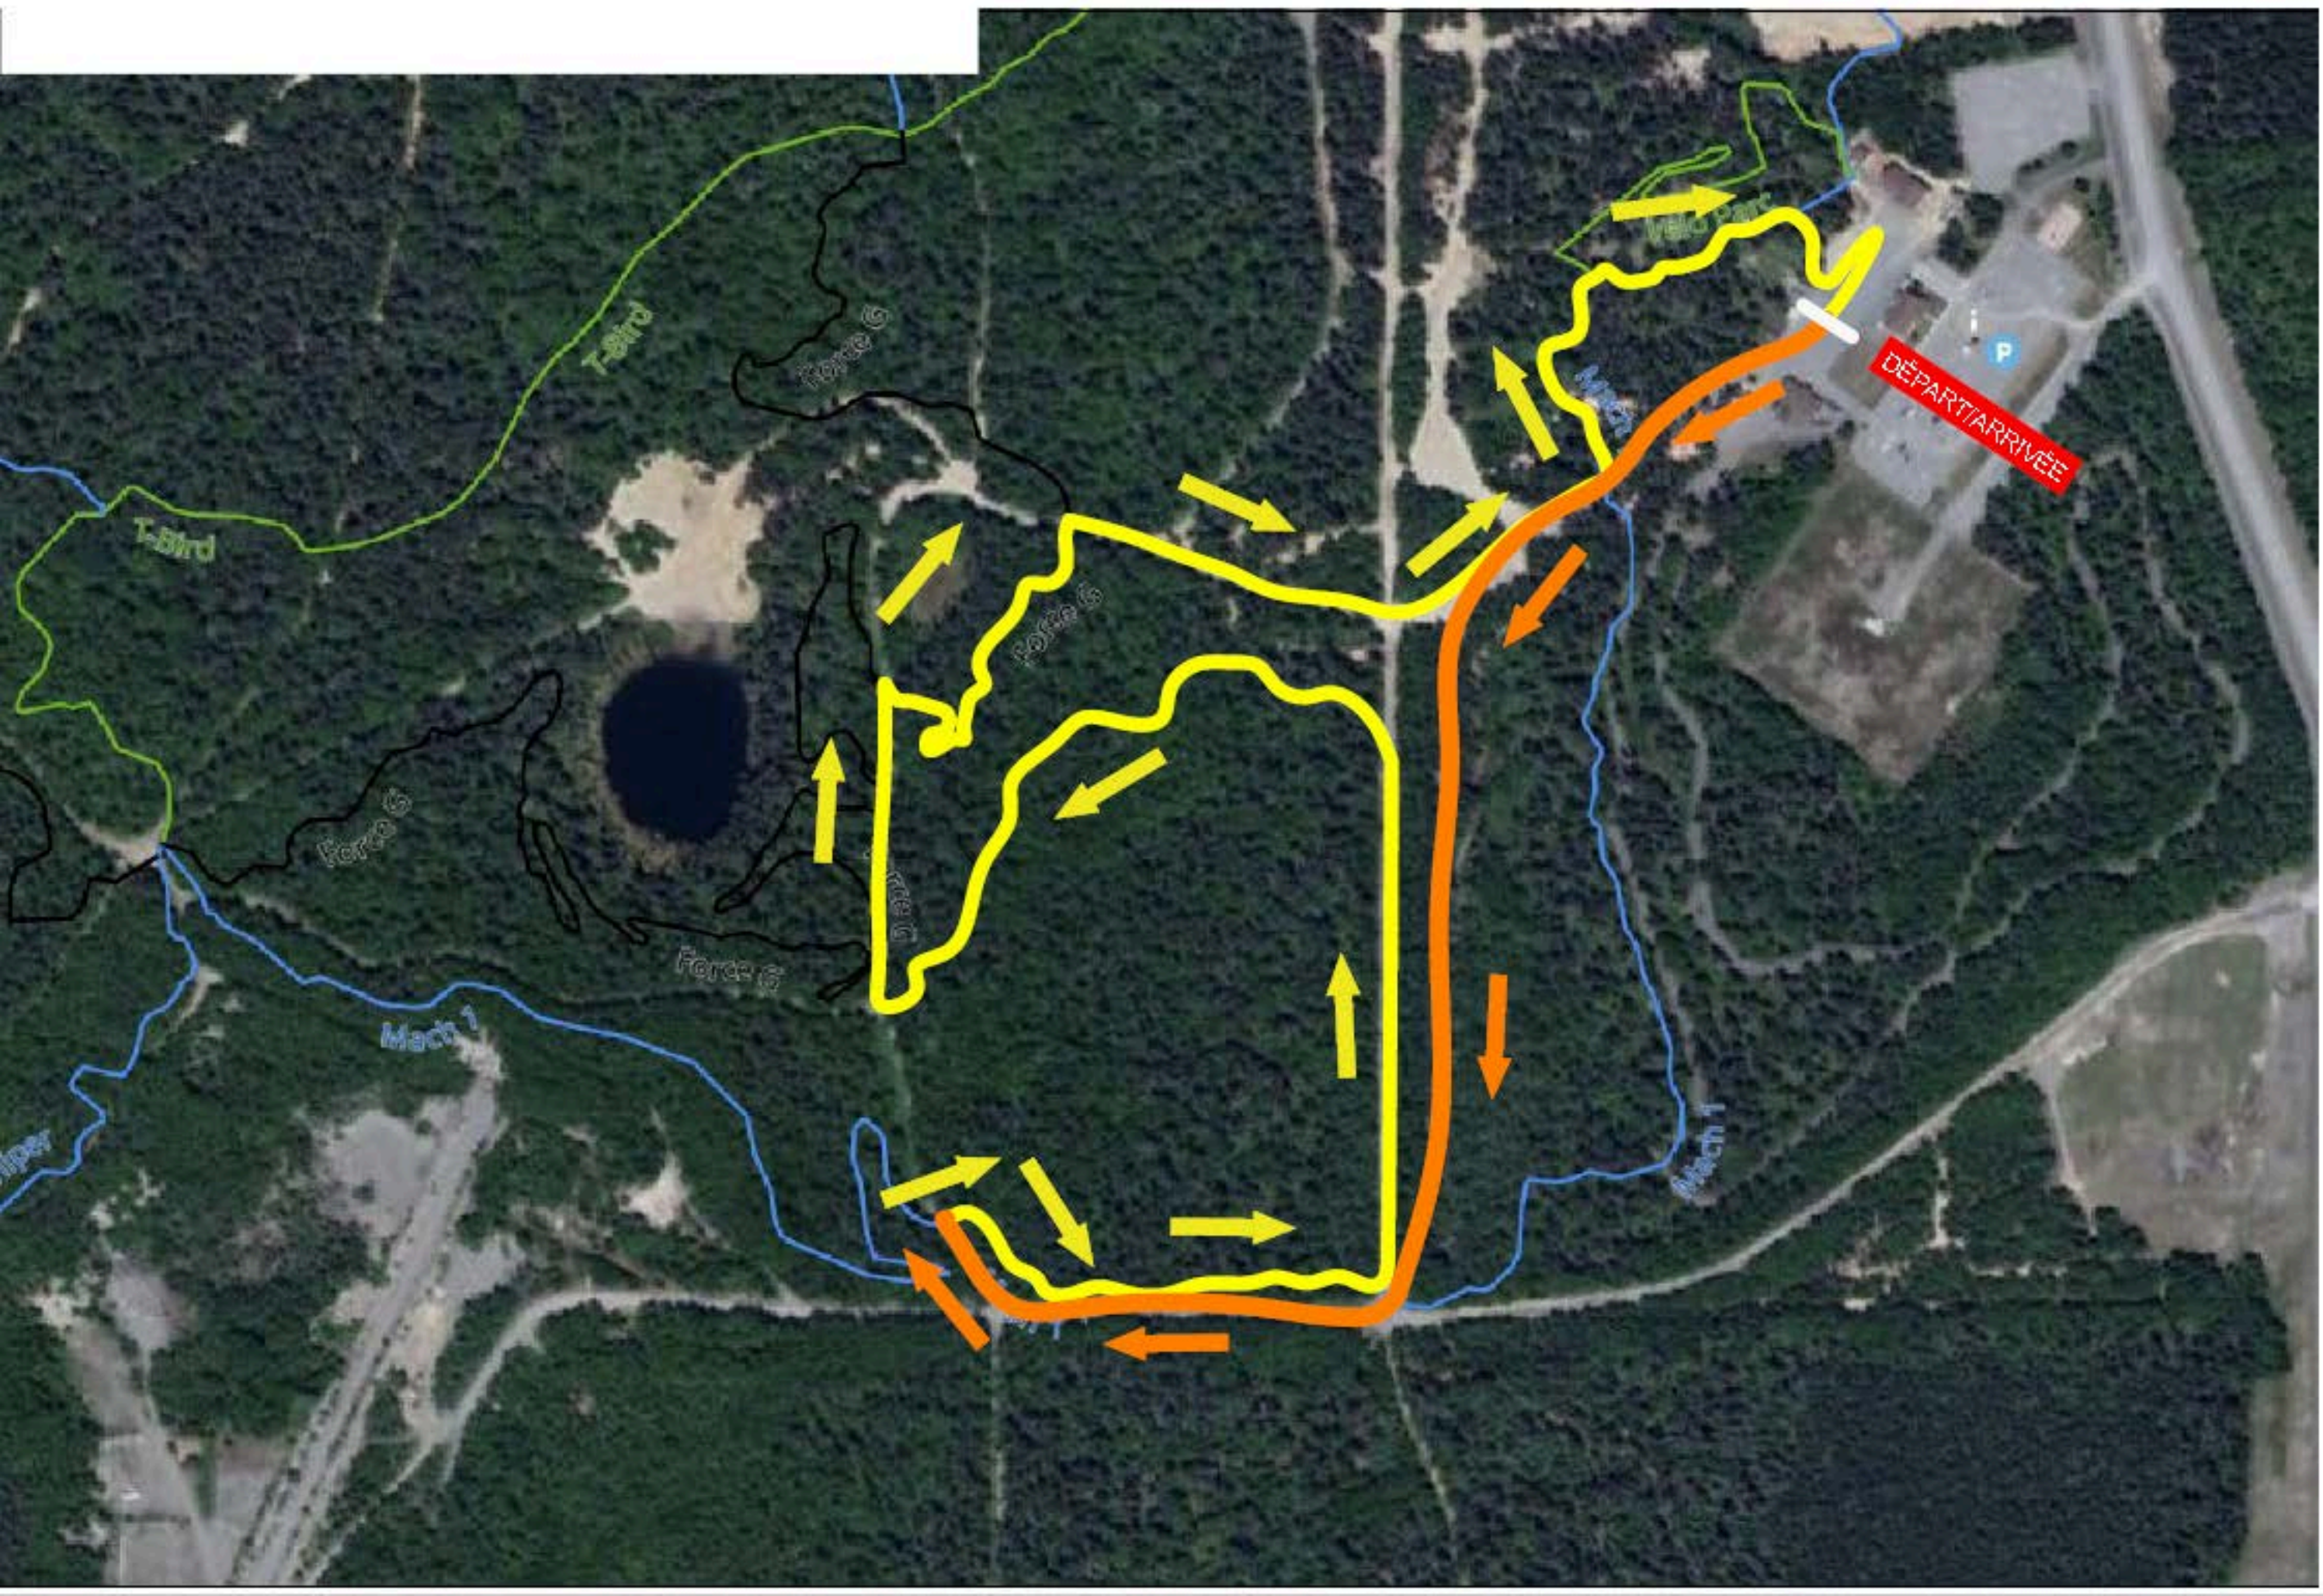

Catégorie	Heure	Âge	Parcours	Homme	Femme
Bibitte	10h00	6-8	Jaune	1	1
Atome (U11)	10h30	9-10	Bleu	2	2
Pee-wee (U13)	10h30	11-12	Bleu	3	3
Minime (U15)	11h30	13-14	Rouge	3	3
Cadet (U17)	12h30	15-16	Vert	3	3
Junior	13h30	17-18	Vert	4	4
Senior	13h30	19-29	Vert	4	4
Maître Élite	13h30	30 et +	Vert	4	4
Maître Expert	13h30	30 et +	Vert	3	3
Maître Sport	13h30	30 et +	Vert	2	2
Cyclo-sportif	13h30	19 et +	Vert	1	1

Parcours 2023 :

Boucle Bibitte : 2.2 km

Parcours 2023 :

Boucle Atome - Peewee : 2.7 km

Parcours 2023 :

Boucle Minimale: 4.5 km

Boucle Cadet - Maître: 5.5 km